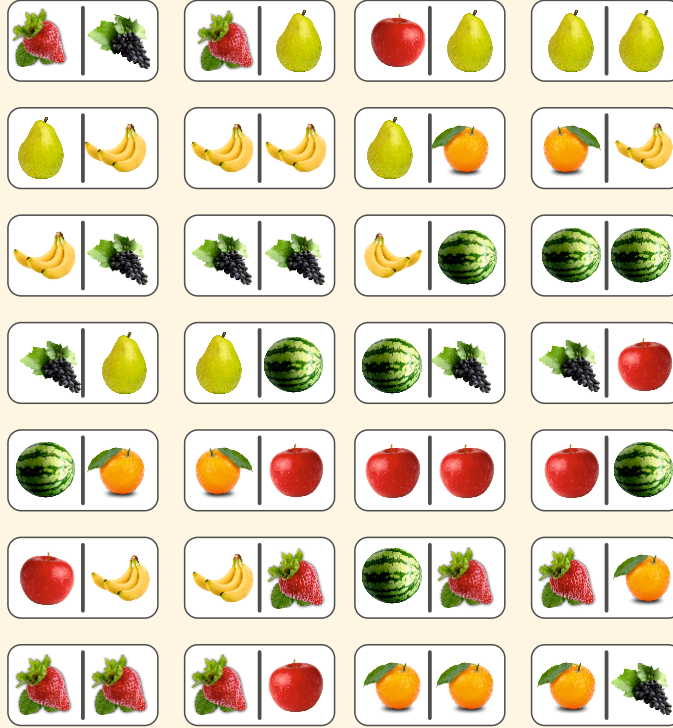

# DOMINO EŞLEME

MEYVELER

Örnek  
Kartlar

Ürün içeriği 28 oyun kartından oluşmaktadır.  
Toplam 7 farklı meyve ve 56 görsel bulunmaktadır.

Kart boyutu 6,5x3,5 cm'dir.

Kart kalitesi 400 gr. bristol çift yön  
parlak selefon.