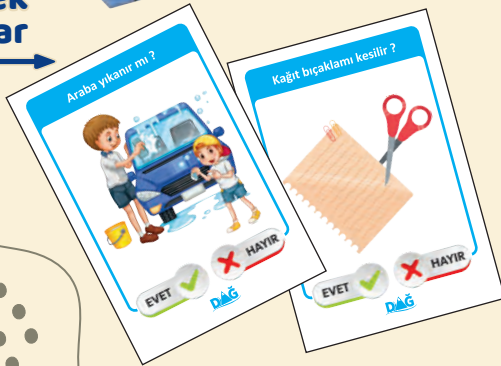

EVET Mİ? HAYIR MI?

Örnek Kartlar

**20 Kart arkalı önlü
Toplam 40 Sorudan Oluşmaktadır.
Kart boyutları 6,6x9,6 cm'dir.
Kart kalitesi 350 gr.
Çift yön baskı kuşe parlak selefon**