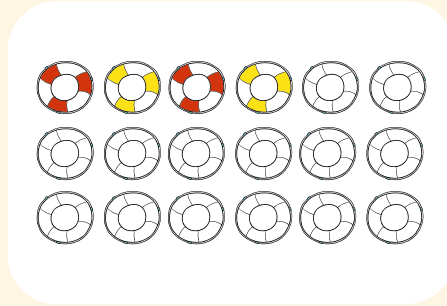

# GÖRSEL ALGI 1

Ürün İçeriği

Örnek  
Sayfalar

Ürün içeriği 16 farklı çalışmadan oluşmaktadır.

Toplam 20 sayfa bulunmaktadır.

Kitap boyutu 14,8x21 cm'dir.

Kapak 350 gr. bristol, iç sayfalar 170 gr. kuşe.