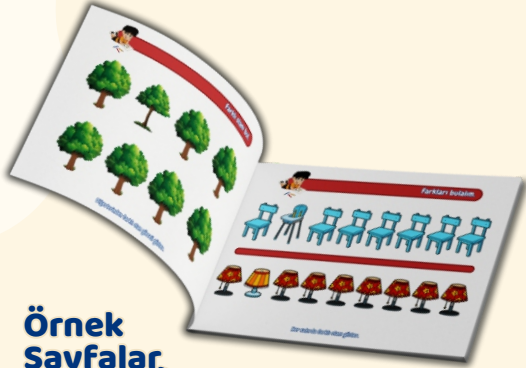

# GÖRSEL ALGI 1

Ürün İçeriği

Örnek  
Sayfalar

Ürün içeriği 16 farklı çalışmadan oluşmaktadır.

Toplam 20 sayfa bulunmaktadır.

Kitap boyutu 14,8x21 cm'dir.

Kapak 350 gr. bristol, iç sayfalar 170 gr. kuşe.