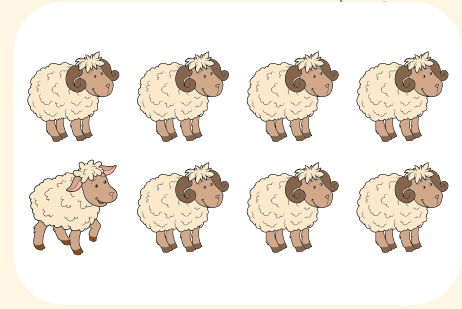

# GÖRSEL ALGI 1

Ürün İçeriği

Örnek  
Sayfalar

Ürün içeriği 16 farklı çalışmadan oluşmaktadır.

Toplam 20 sayfa bulunmaktadır.

Kitap boyutu 14,8x21 cm'dir.

Kapak 350 gr. bristol, iç sayfalar 170 gr. kuşe.