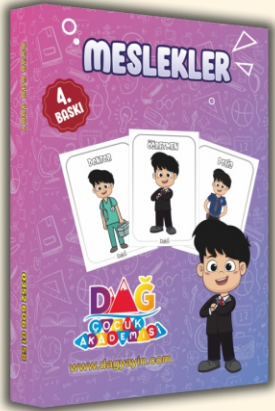

MESLEKLER

Ürün İçeriği

Doktor

İtfaiyeci

Polis

Öğretmen

Bankacı

Ressam

İşçi

Temizlikçi

Aşçı

Futbolcu

Ürün içeriği 10 meslekten oluşmaktadır.

Toplam 20 kart bulunmaktadır.

Kart boyutları 7,6x10,6 cm'dir.

Kart kalitesi 350 gr. kuşe çift yön

parlak selefon.

Örnek
Kartlar