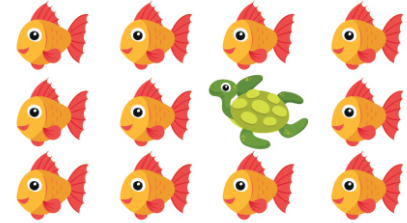

ZEKA VE DİKKAT GELİSTİRME SETİ

Ürün İçeriği

Örnek
Kartlar

Farklı olan evi bul.

Eksik Yerleri Söyle

Kırmızı arabaları göster.

Farklı Olanı Bul.

40 Çalışmadan Oluşmaktadır.
Toplam 20 Kart Bulunmaktadır.
Kart Boyutları 16x11 cm'dir.
Kart Kalitesi 250 gr. Kuşe Çift Yön Parlak Selefon.